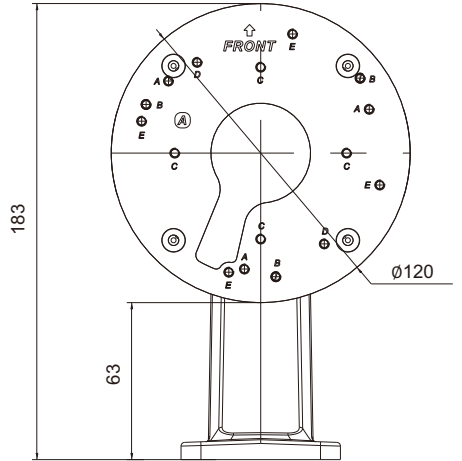

## Measurements(Unit:mm)

## Hole Indicates :

Code	Model#
B	0E-21DFIK10 0E-40DFIK10
C	0E-13D28 0E-21D28WDR 0E-HDD1MP28 0E-HDD2MP28 0E-HDD4MP28
E	0E-40D28WDR 0E-HDDMO2812 0E-4MPMOEYE
F	0E-4MPTURRET
G	0E-4MPMODME 0E-HD4MPMODM