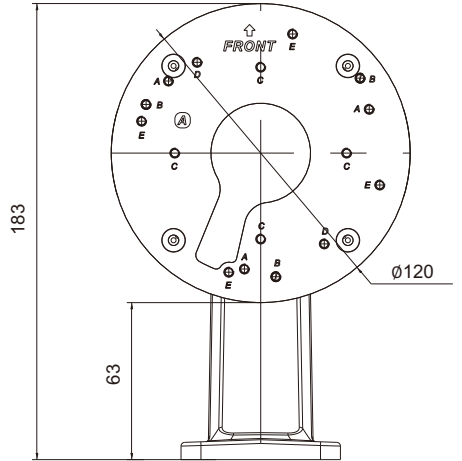

Multi Function Bracket Guide

If you have any questions,
please call W Box Tech Support
1-833-574-9124 for assistance.
E-mail: tech@wboxsupport.com

OE-CAMBRKT

Measurements(Unit:mm)

Hole Indicates :

Code	Model
B	0E-21DFIK10
	0E-40DFIK10
C	0E-13D28
	0E-21D28WDR
	0E-HDD1MP28
	0E-HDD2MP28
E	0E-40D28WDR
	0E-HDDMO2812