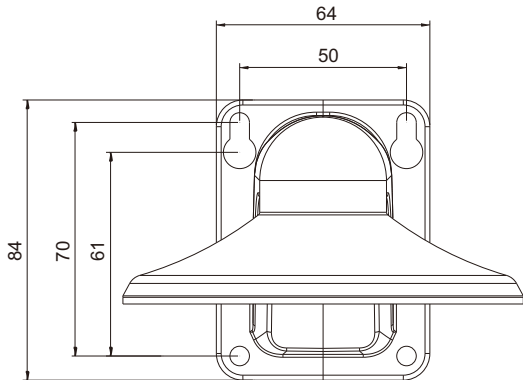

Multi Function Bracket Guide

If you have any questions,
please call W Box Tech Support
1-833-574-9124 for assistance.
E-mail: tech@wboxsupport.com

OE-CAMBRKT

Measurements(Unit:mm)

Hole Indicates :

Code	Model
B	0E-21DFIK10
	0E-40DFIK10
C	0E-13D28
	0E-21D28WDR
	0E-HDD1MP28
	0E-HDD2MP28
E	0E-40D28WDR
	0E-HDDMO2812